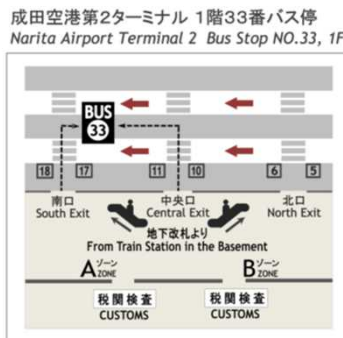

成田空港

成田空港からホテルへ
From Narita Airport to Hotel

TIME	第2ターミナル 発 Dep. Terminal 2	TIME	第1ターミナル 発 Dep. Terminal 1
6	55	6	
7	25 55	7	00 30
8	25 55	8	00 30
9	25	9	00 30
10	05 45	10	10 50
11	25 55	11	30
12	25	12	00 30
13	15	13	20
14	05	14	10
15	05	15	10
16	35 55	16	00 40
17	15 35 55	17	00 20 40
18	15 35 55	18	00 20 40
19	15 45	19	00 20 50
20	15 45	20	20 50
21	15 45	21	20 50
22	15 45	22	20 50
23	25	23	30
24	05	24	10

ホテルから成田空港へ
From Hotel to Narita Airport

TIME	ホテル日航成田 発 Dep. Hotel Nikko Narita
4	30 ※
5	10 ※ 50 ※
6	20 50
7	20 50
8	20 50
9	30
10	10 50
11	20
12	10 ※
13	00 50
14	50
15	40
16	20 40
17	00 20 40
18	00 20 40
19	00 30
20	30
21	00 30
22	30