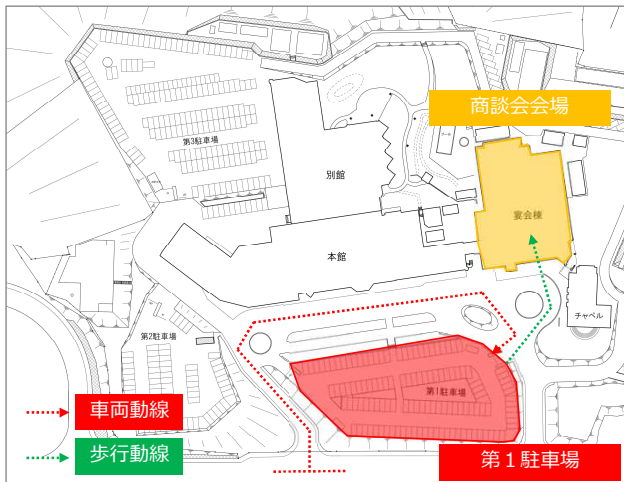

#### ③会場について

ホテル日航成田（千葉県成田市取香 500）

- ・個別商談会場 宴会棟1階 大空の間
- ・展示商談会場 宴会棟1階 鶴の間

#### 【お車でお越しの場合】

ホテル内の第1駐車場をご利用ください。

※無料手続きを行いますので、駐車券を受付までお持ちください。

会場アクセス（詳細）は別紙をご覧ください。

《お問い合わせ先》成田空港活用協議会事務局 松澤、藤村、木内

千葉市中央区千葉港4-3 千葉県経営者会館3階301

TEL : 043-306-2411 E-mail : info@nrt-promo.jp URL : <http://www.nrt-promo.jp/>

# 会場アクセス

- ◆ お車でお越しの方  
 施設図の第1駐車場をご利用ください。  
 ＊駐車台数に限りがございますので、公共交通機関でのご来場をおすすめします。

- ◆ 電車でお越しの方

JR 成田駅

ホテル日航成田 hotel nikko narita  
**JR成田駅東口 無料循環バス 時刻表** Shuttle Service for JR Narita Station

ホテル日航成田 Hotel Nikko Narita 日航成田飯店	-	6:25	7:25	8:25	9:20	10:25	11:25	12:25	13:25	14:25	15:20	16:35	17:40	19:00	20:15	21:30	22:35	23:20
イオンモール成田 AEON MALL Narita AEON百貨商店	-	-	-	-	10:40	-	12:40	-	-	-	-	-	-	-	-	-	-	-
JR成田駅(東口) JR Narita Station JR成田駅火車站	6:00	7:00	8:00	9:00	10:00	11:00	12:00	13:00	14:00	14:50	15:50	17:10	18:15	19:30	20:45	21:55	22:55	税関のみ Only getting off
イオンモール成田 AEON MALL Narita AEON百貨商店	-	-	-	-	-	-	-	-	-	16:10	-	18:35	19:50	21:05	22:10	-	-	-
ANAクラウンプラザホテル成田 ANA Crowne Plaza Narita ANA皇冠假日飯店	*	*	*	-	*	*	*	*	*	*	*	*	*	*	*	*	*	-
ホテル日航成田 Hotel Nikko Narita 日航成田飯店	6:25	7:25	8:25	9:20	10:25	11:25	12:25	13:25	14:25	15:20	16:35	17:40	19:00	20:15	21:30	22:35	23:20	-